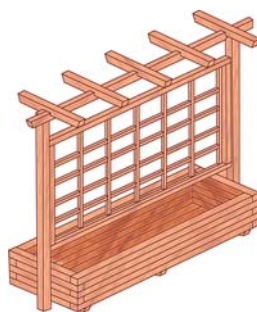

DONICE

Donica sześciokątna

WYMIAR	NR. ART.	CENY NETTO	CENY Z VAT
60 x 22	15200	69,92	86,00
47 x 22	15101	58,54	72,00

Donica czworokątna

WYMIAR	NR. ART.	CENY NETTO	CENY Z VAT
40 x 40 x 35	15347	49,59	61,00
40 x 80 x 35	15484	82,11	101,00

Donica z półpalisad

WYMIAR	NR. ART.	CENY NETTO	CENY Z VAT
28 x 28 x 30	15538	39,84	49,00
58 x 28 x 30	15569	52,03	64,00

Donica wisząca

WYMIAR	NR. ART.	CENY NETTO	CENY Z VAT
15 x 90 x 18	30616	28,46	35,00