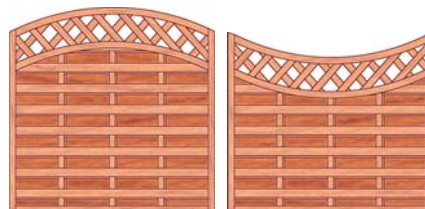

WYMIAR	NR. ART.	CENY NETTO	CENY Z VAT
160 x 90	08202	100,00	123,00
180 x 90	08004	100,00	123,00

Płot OLGA 2

WYMIAR	NR. ART.	CENY NETTO	CENY Z VAT
180 x 180	03702	145,53	179,00

Płot HELGA

WYMIAR	NR. ART.	CENY NETTO	CENY Z VAT
180 x 180	04341	186,99	230,00

Płot ULA

WYMIAR	NR. ART.	CENY NETTO	CENY Z VAT
180 x 180	03795	151,22	186,00
160 x 180	03788	151,22	186,00

Płot MARITA

WYMIAR	NR. ART.	CENY NETTO	CENY Z VAT
180 x 180	04105	186,99	230,00

Płot MARTINA

WYMIAR	NR. ART.	CENY NETTO	CENY Z VAT
180 x 180	03801	114,63	141,00