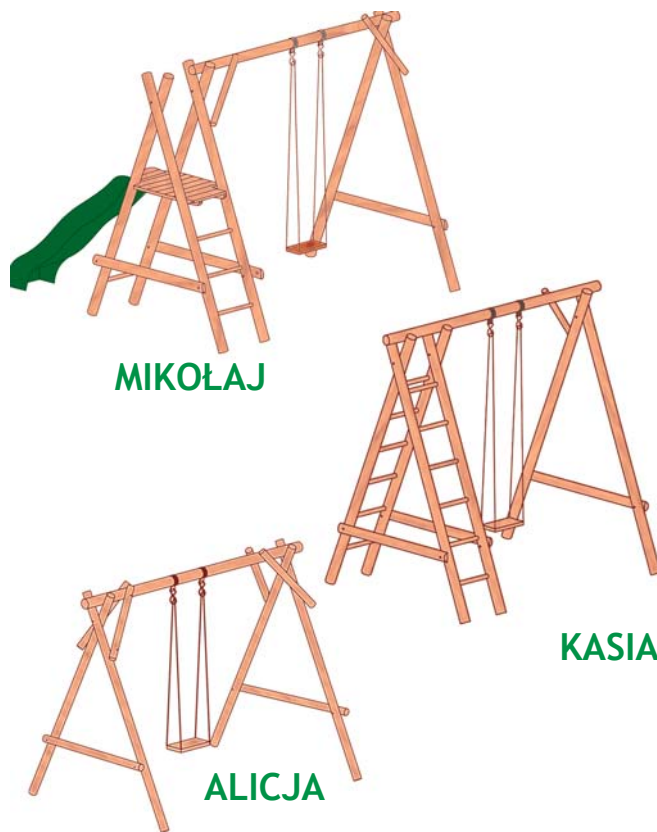

WYMIAR	NR. ART.	CENY NETTO	CENY Z VAT
180 x 160	61078	1353,66	1665,00

**Domek
dla dzieci
MARCIN**

WYMIAR	NR. ART.	CENY NETTO	CENY Z VAT
160 x 130	61061	886,18	1090,00

Siedzisko z objemkami

WYMIAR	NR. ART.	CENY NETTO	CENY Z VAT
dotatkowe siedzisko z objemkami + wkręty O6 x 40	91105	48,78	60,00