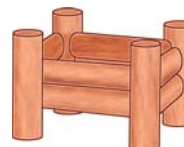

DONICE

Donica sześciokątna

WYMIAR	NR. ART.	CENY NETTO	CENY Z VAT
60 x 22	15200	69,92	86,00
47 x 22	15101	58,54	72,00

Donica czworokątna

WYMIAR	NR. ART.	CENY NETTO	CENY Z VAT
40 x 40 x 35	15347	49,59	61,00
40 x 80 x 35	15484	82,11	101,00

Donica z półpalisad

WYMIAR	NR. ART.	CENY NETTO	CENY Z VAT
28 x 28 x 30	15538	39,84	49,00
58 x 28 x 30	15569	52,03	64,00

Donica wisząca

WYMIAR	NR. ART.	CENY NETTO	CENY Z VAT
15 x 90 x 18	30616	28,46	35,00