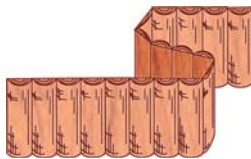

Furtka do płotu myśliwskiego

WYMIAR	NR. ART.	CENY NETTO	CENY Z VAT
80 x 100	10526	65,85	81,00
100 x 100	10533	70,73	87,00

Furtka do płotu sztachetowego

WYMIAR	NR. ART.	CENY NETTO	CENY Z VAT
60 x 100	10816	50,41	62,00
80 x 100	10809	55,28	68,00
100 x 100	10823	56,91	70,00
120 x 100	10830	79,67	98,00

Sztacheta prosta

WYMIAR	NR. ART.	CENY NETTO	CENY Z VAT
18 x 88 x 600	27616	2,11	2,60
18 x 88 x 800	27609	2,68	3,30
18 x 88 x 1000	27623	3,13	3,85
18 x 88 x 1200	27630	3,74	4,60

Płot z półwałków

WYMIAR	NR. ART.	CENY NETTO	CENY Z VAT
7 x 30 x 105	10304	17,07	21,00

Płot sztachetowy

WYMIAR	NR. ART.	CENY NETTO	CENY Z VAT
30 x 120	17808	14,47	17,80
45 x 120	17815	16,26	20,00

PALISADY, ROLLBORDERY

Rollbordery

WYMIAR	NR. ART.	CENY NETTO	CENY Z VAT
5 x 20 x 200	13022	11,59	14,25
5 x 30 x 200	13039	17,44	21,45
5 x 40 x 200	13046	23,25	28,60
6 x 20 x 200	13084	15,65	19,25
6 x 30 x 200	13091	22,24	27,35
6 x 40 x 200	13107	29,51	36,30
7 x 20 x 200	13145	15,73	19,35
7 x 30 x 200	13152	22,60	27,80
7 x 40 x 200	13169	30,16	37,10