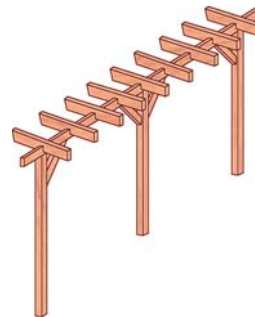

Donica OLA OMEGA

WYMIAR	NR. ART.	CENY NETTO	CENY Z VAT
140 x 90 x 40	07571	160,16	197,00

Szpaler KUBA

WYMIAR	NR. ART.	CENY NETTO	CENY Z VAT
224 x 150 x 90	28149	194,31	239,00

Pergola kombinowana

WYMIAR	NR. ART.	CENY NETTO	CENY Z VAT
210 x 450 x 72 (z łukiem)	25018	845,53	1040,00
210 x 450 x 72 (prosta)	25001	825,20	1015,00

Pergola z ławką

WYMIAR	NR. ART.	CENY NETTO	CENY Z VAT
240 x 180 x 65	21003	317,07	390,00

Pergola podwójna

WYMIAR	NR. ART.	CENY NETTO	CENY Z VAT
240 x 450 x 60	20006	185,37	228,00

Pergola ARIZONA

WYMIAR	NR. ART.	CENY NETTO	CENY Z VAT
230 x 130 x 70	23625	471,54	580,00

Pergola pojedyncza

WYMIAR	NR. ART.	CENY NETTO	CENY Z VAT
240 x 225 x 60	20013	108,94	134,00

**Pergola
DETROIT**

WYMIAR	NR. ART.	CENY NETTO	CENY Z VAT
140 x 80	23250	723,58	890,00

Pergola ozdobna

WYMIAR	NR. ART.	CENY NETTO	CENY Z VAT
250 x 380	20075	167,48	206,00