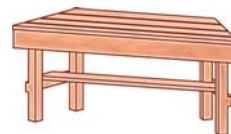

WYMIAR	NR. ART.	CENY NETTO	CENY Z VAT
Ławka	45115	80,49	99,00