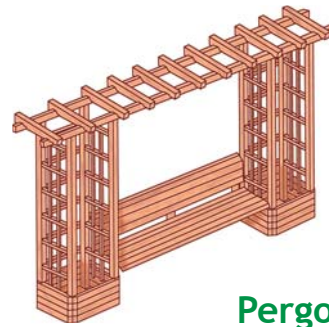

Pergola kombinowana

WYMIAR	NR. ART.	CENY NETTO	CENY Z VAT
210 x 450 x 72 (z łukiem)	25018	845,53	1040,00
210 x 450 x 72 (prosta)	25001	825,20	1015,00